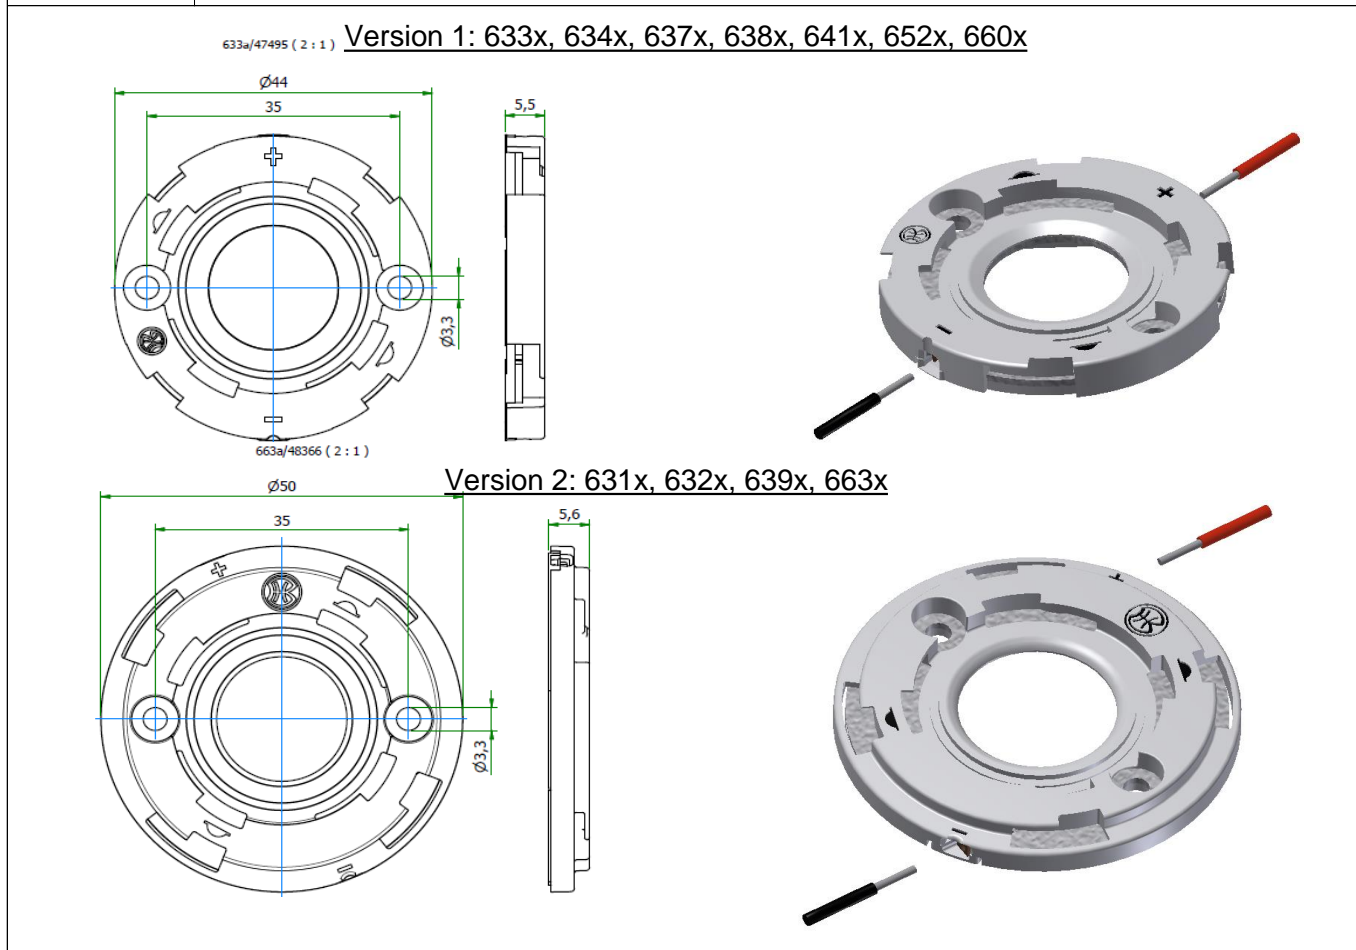

Gehäusetyp: Housing:	Hekla	Größe / Size : 44/50 mm Höhe / Height : 5,5 mm
Beispiele für passende Optiken examples of suitable optics	LEDiL BARBARA-G2, MIRELLA-G2, BROOKE-G2 LEDiL CARMEN 50/70/90, ZORYA, ILONA LEDiL RONDA-C, WINNIE-C	

Bemessungsspannung rated voltage Bemessungsstrom rated current Bemessungstemperatur rated operating temperature Befestigung fixing max. Drehmoment max. torque Material des Halters material of the holder Kontaktmaterial contactmaterial	Standard 250V DC optional 450V DC 5 A T 120 2 Schrauben M3 2 screws M3 0,5 Nm PBT / Mikanit PBT / Mica CuSn CuSn	Zulässige COB Abmessungen Permissible COB dimensions  <p>siehe Einzeldatenblätter im Online Katalog see data sheets at our web catalogue</p>
		Zertifikate / certificates  Ausweis-Nr.  File E472